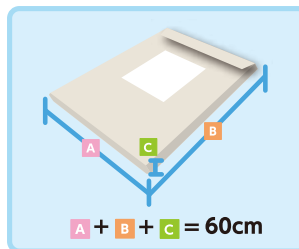

## Sコムメール便のご利用について

Sコムメール便は、カタログやパンフレットといった販促物などを、全国へ送ることができる、受領印をいただかない投函サービスです。

**ポストに投函**  
ポストに投函・配達します。

**全国一律料金**  
全国一律料金のほか、数量や出荷形態などの諸条件に応じて、お客さまごとに価格を決めさせていただきます。

**お届け日の目安**  
4日目（発送日を含む）

**お届けサイズ**  
●3辺の合計が60cm以内  
●最長辺34cm以内  
●厚さ2cm以内 ●重量1kg以下  
※「縦11.5cm×横23cm」より大きなものを対象とします。  
※ポストに入らない場合は、持ち帰ります。  
※取り扱えないものもございます。